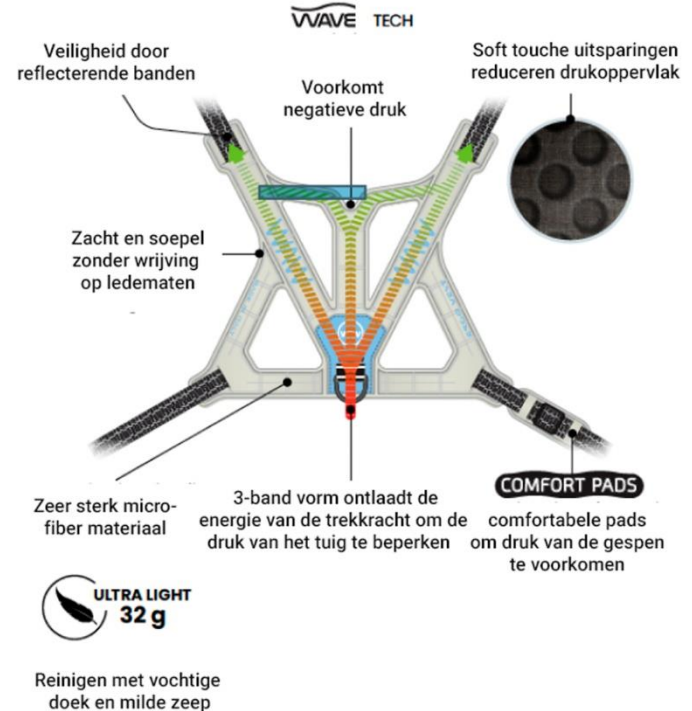

Wellness walks with WAW

GENUINE
MADE IN ITALY

WAW Ergo Vest

Het ultra lichte ERGO VEST van WAW is een uniek ontwerp en eigenlijk nergens anders mee te vergelijken. De ergonomische vormgeving staat garant voor bewegingsvrijheid. Het is zacht, soepel en door de bijzondere vormgeving ontlad de energie van de trekkracht om de druk van het tuig te beperken. Het gebruikte buitenzijde micro fiber materiaal is zeer sterk. De bekleding van het binnen materiaal is voorzien van soft touche uitsparingen om de aanraking te reduceren met het drukoppervlak.

Voor de veiligheid zijn de Ergo vesten voorzien van reflecterende banden, waarbij de gespen met zijn afgedekt met comfortabele pads. Het reinigen is simpel, gewoon met een vochtige doek met wat zeep.