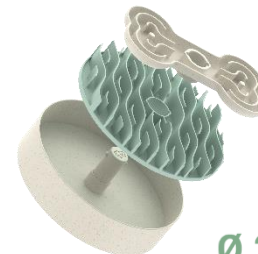

Puzzle Feeder

Zeg dag tegen schrokken, stikken, overgeven, opzwellen en spijsverteringsproblemen. Deze bijzondere voerbak past binnen 28 dagen de eetgewoonte van uw hond aan.

Met de Puzzle Feeder ontwikkeld de hond een goede, langzame manier van eten. Alle Puzzle Feeders zijn gemaakt van plantaardige materialen en de verpakking is gemaakt van gerecycled materiaal. Zij vertragen de eetsnelheid tot wel 15 keer! Voor de baas is het geweldig om te zien dat de hond opeens moeite moet doen voor zijn eten, in plaats van hap, slik, weg. De hond zal, dankzij deze voerbak, het eten als een leuke, uitdagende bezigheid gaan zien.

Ø 25cm

Slow Feeder
PUZZLE01