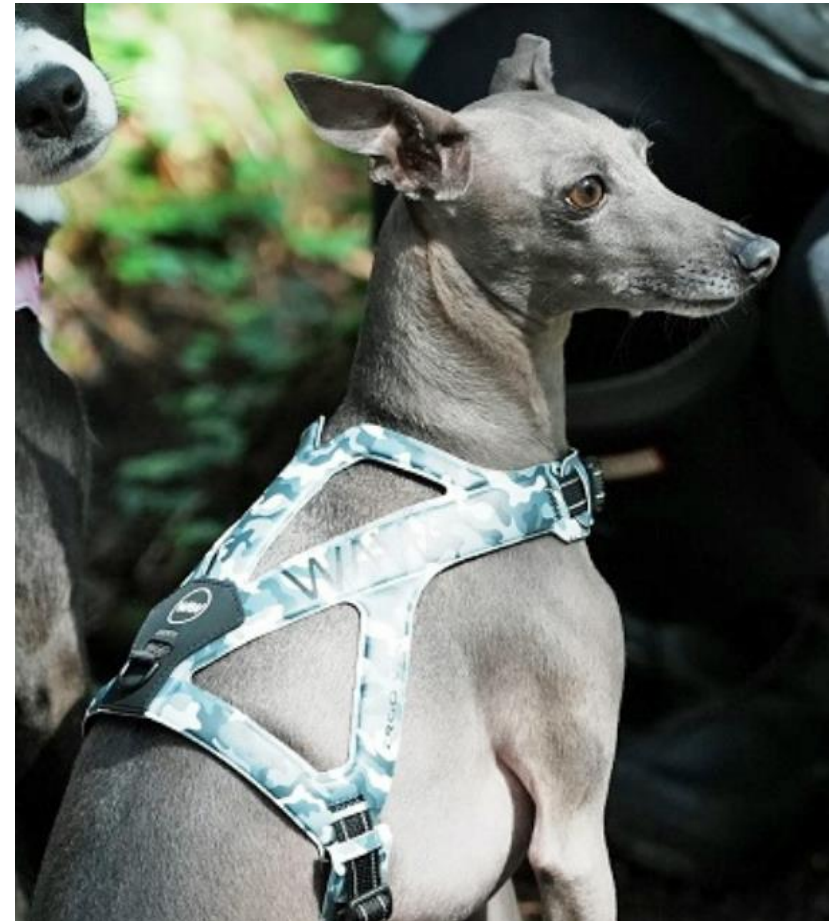

Ergo Vest Camouflage

Camou roze/ zwart

Camou grijs/ zwart

Maat	KG	Borstomvang		
1	1 - 3	24 - 30 cm	EVCE2011	EVCK5571
2	4 - 5	30 - 36 cm	EVCE2012	EVCK5572
3	6 - 8	34 - 40 cm	EVCE2013	EVCK5573
4	9 - 14	40 - 46 cm	EVCE2014	EVCK5574
5	15 - 19	45 - 53 cm	EVCE2015	EVCK5575
6	20 - 25	50 - 60 cm	EVCE2016	EVCK5576