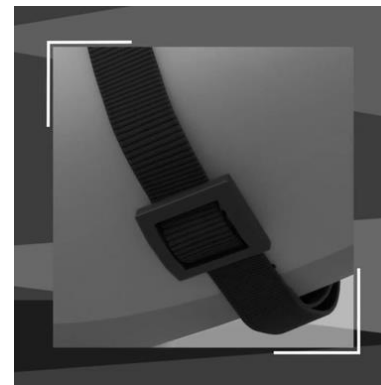

LAAT 1 VINGER RUIMTE