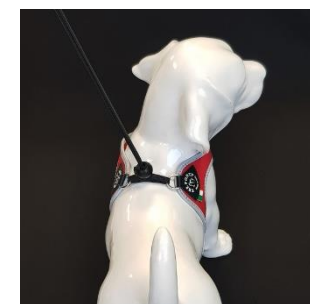

VRIJ VAN DE OKSELS

MUSKETON ALTIJD AAN BEIDE RINGEN

LAAT 1 VINGER RUIMTE

Liberta tuigen maten en afstelling

Maten en afstelling

Zoals bij elk Tre Ponti tuig is de maat en de afstelling erg belangrijk. Alleen bij de juiste maat en afstelling komen de bijzondere eigenschappen van Tre Ponti tuigen naar voren. Bij de Liberta geldt ook als basis, dat de buiksingel minsten één tot twee centimeter vrij van de oksels moet zitten. De afsluiting van de koordsluiting vergt aandacht. Het is de bedoeling dat deze, na het aantrekken van het koordje, een opening laat van minstens een centimeter. De ringen mogen dus nooit tegen elkaar komen, dan is het tuigje echt te groot. Er moet dus speling tussen de bovenzijde blijven. Is deze speling echter te groot (de beide zijden van het tuig mogen nooit aan de zijkant van het dier zitten), dan is het tuigje te klein. Wanneer het tuigje om zit, dan mag het tuigje bij zijdelings bewegen mee kantelen met de ruimte die het vel toelaat en dus niet vrij over de vacht heen en weer schuiven. Pas wanneer de ruimte van het vel het niet meer toelaat mag het over de vacht glijden. Bij pups geldt, als de buiksingel tegen de oksels aanloopt, dan is de hond toe aan het volgende maatje of model tuig.