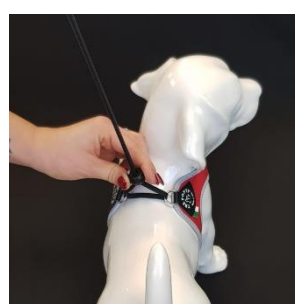

VRIJ VAN DE OKSELS

MUSKETON ALTIJD AAN BEIDE RINGEN

LAAT 1 VINGER RUIMTE

Liberta tuigen maten en afstelling

Maten en afstelling

Zoals bij elk Tre Ponti tuig is de maat en de afstelling erg belangrijk. Alleen bij de juiste maat en afstelling komen de bijzondere eigenschappen van Tre Ponti tuigen naar voren. Bij de Liberta geldt ook als basis, dat de buiksingel minsten één tot twee centimeter vrij van de oksels moet zitten. De afsluiting van de koordsluiting vergt aandacht. Het is de bedoeling dat deze, na het aantrekken van het koordje, een opening laat van minstens een centimeter. De ringen mogen dus nooit tegen elkaar komen, dan is het tuigje echt te groot. Er moet dus speling tussen de bovenzijde blijven. Is deze speling echter te groot (de beide zijden van het tuig mogen nooit aan de zijkant van het dier zitten), dan is het tuigje te klein. Wanneer het tuigje om zit, dan mag het tuigje bij zijdelings bewegen mee kantelen met de ruimte die het vel toelaat en dus niet vrij over de vacht heen en weer schuiven. Pas wanneer de ruimte van het vel het niet meer toelaat mag het over de vacht glijden. Bij pups geldt, als de buiksingel tegen de oksels aanloopt, dan is de hond toe aan het volgende maatje of model tuig.