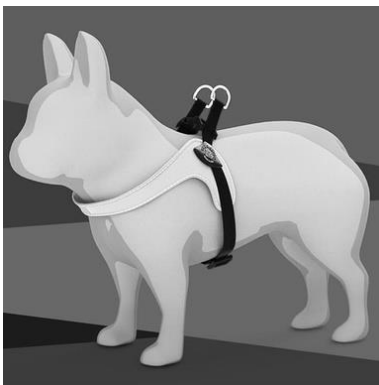

Fibbia tuigen maten en afstelling

Maten en afstelling

De maten en de afstelling van de Fibbia tuigen luisteren erg nauw. Alleen bij de juiste maat en eventuele afstelling, bij het verstelbare model van de Fibbia, komen de bijzondere eigenschappen van Tre Ponti tuigen naar voren. Al onze tuigen dienen redelijk strak te zitten of te worden afgesteld. Als leidraad geven wij aan, dat de buiksingel minstens een tot twee centimeter vrij van de oksels moeten zitten. Wanneer het tuigje om zit, dan mag het tuigje bij zijdelings bewegen mee kantelen met de ruimte die het vel toelaat en dus niet vrij over de vacht heen en weer schuiven. Pas wanneer de ruimte van het vel het niet meer toelaat mag het over de vacht glijden. Stel dus nooit uw tuigje te los af, dit is absoluut niet prettig voor de hond en zal een averechts effect hebben op het wandelplezier van uw hond! Uiteraard niet zo strak dat de borstkas niet meer kan uitzetten bij activiteit van de hond. Let bij opgroeiende pups op! Als de buiksingel bijna in de oksels komt, dan is uw hond toe aan het volgende maatje. Bij opgroeiende pups, honden die regelmatig getrimd worden, of honden die tussen 2 maten invallen is de verstelbare Fibbia het beste alternatief.

VRIJ VAN DE OKSELS